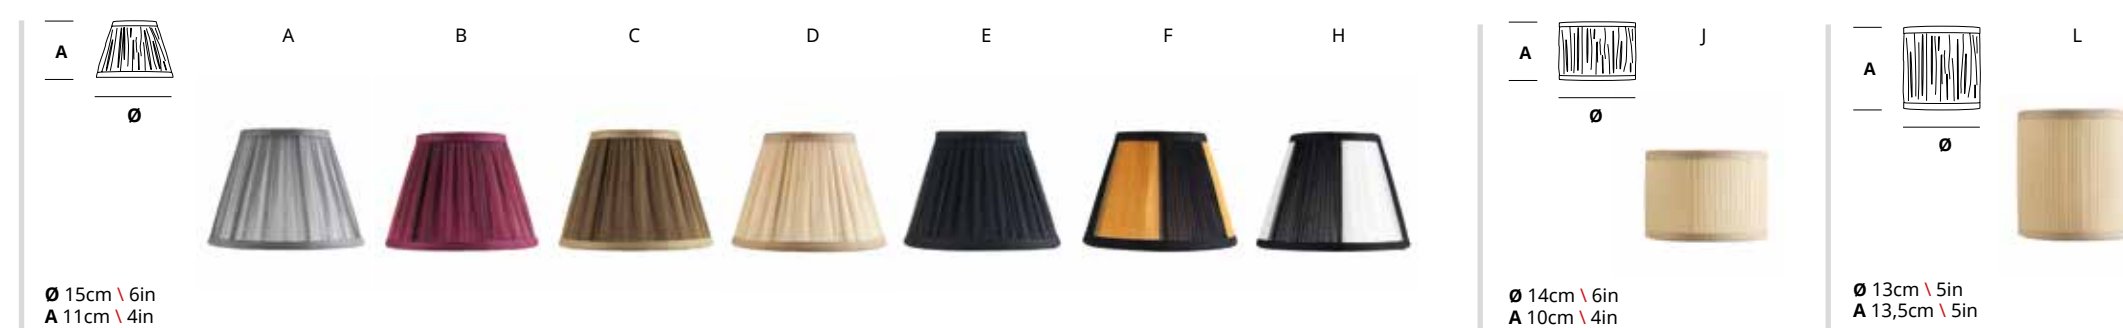

ABAT-JOURS LAMPSHADES