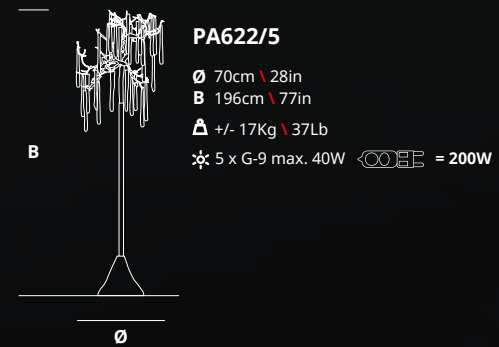

AP1420/4 - FO/10+16

PA622/5 - FP/15+24+28