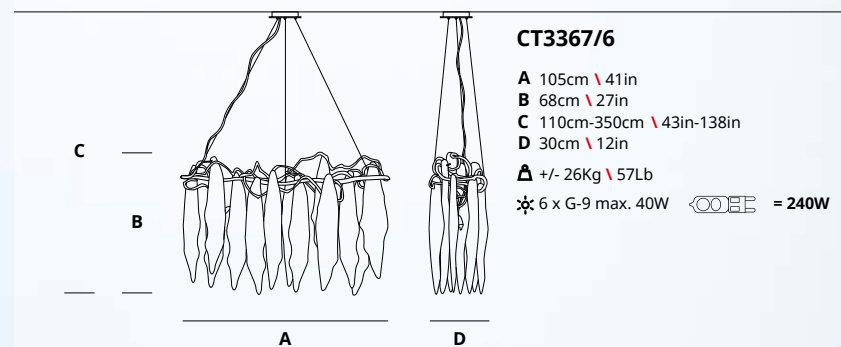

CT3378/E/12

- A 90cm \ 35in
- B 90cm \ 35in
- C 90cm-390cm \ 35in-154in
- D 47cm \ 19in
- Δ +/- 32Kg \ 71Lb
- ✱ 12 x LED G-9 max. 2W = 24W

CT3378/36 - A+A - FP/10 2700K

CT3387/1 - FO/10 3000k

CT3367/6 - FP/10