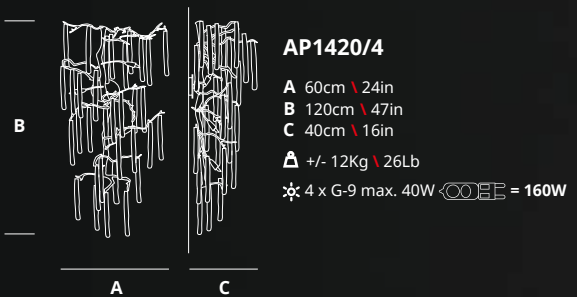

AP1420/4 - FO/10+16

PA622/5 - FP/15+24+28