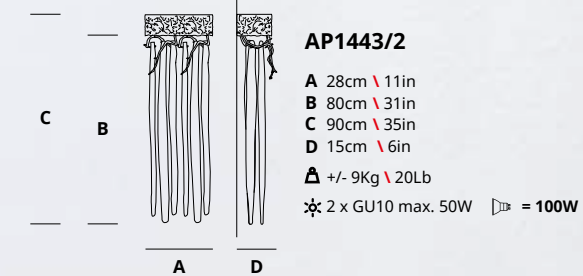

AP1443/1 - FP/14+17

AP1443/1 - TA/15+24+28

AP1443/1 - CH/32+42

AP1443/1 - FO/34+43

AP1443/1 - FP/06+17

AP1443/1 - CO/27+41

AP1443/2 - FO/04+20+23