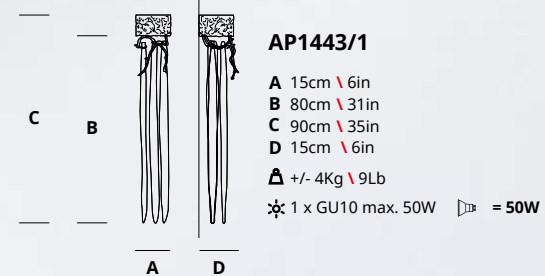

AP1443/1 - FP/14+17

AP1443/1 - TA/15+24+28

AP1443/1 - CH/32+42

AP1443/1 - FO/34+43

AP1443/1 - FP/06+17

AP1443/1 - CO/27+41

AP1443/2 - FO/04+20+23