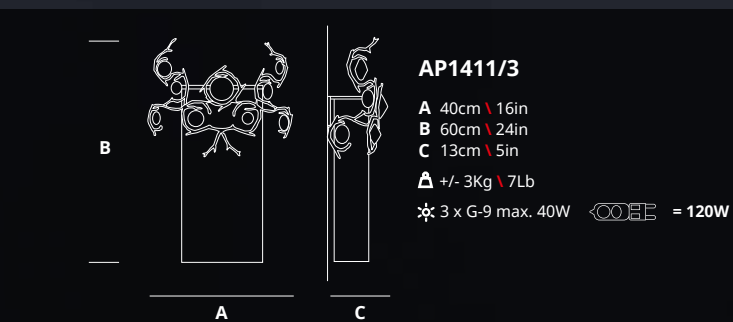

AP1411/3 - FP/10+12+14+34

AP1411/2 - FP/10+11+34