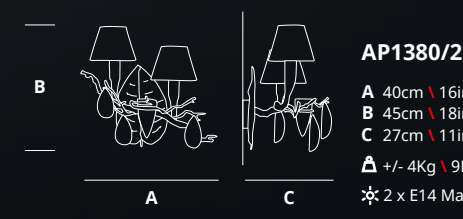

AP1380/2
A 40cm \ 16in
B 45cm \ 18in
C 35cm \ 14in
Δ +/- 4Kg \ 9Lb
✱ 2 x E14 Max.40W = 80W