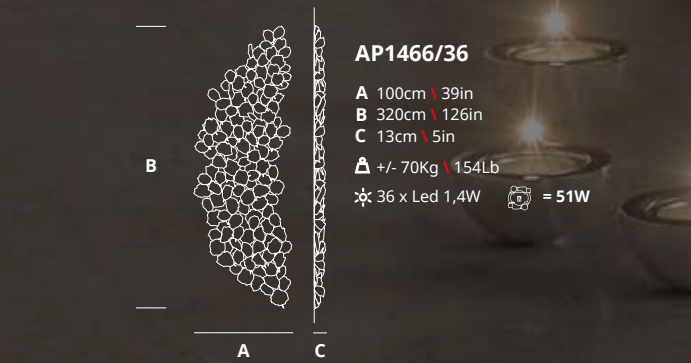

AP1467/48 - FO+CO+TA+RO 3000k

AP1467/48
A 150cm 59in
B 480cm 189in
C 13cm 5in
Δ +/- 89Kg 196Lb
✱ 48 x Led 1,4W = 68W

AP1468/31 - FP 3000k

AP1466/36 - FO 3000k

PL372/68 - FO+CO+TA+RO 3000k

PL372/68
Ø 210cm | 83in
C 13cm | 5in
Δ +/- 134Kg | 295Lb
✱ 68 x Led 1,4W ✱ = 96W