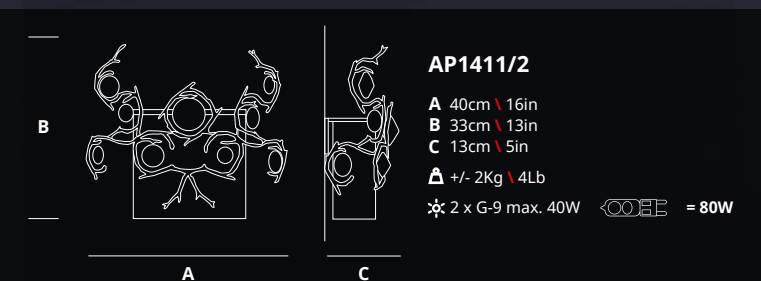

AP1411/3 - FP/10+12+14+34

AP1411/2 - FP/10+11+34