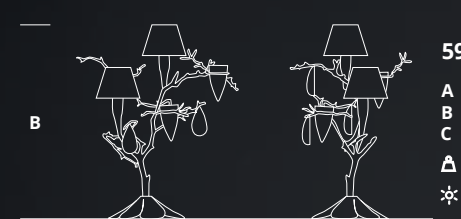

5993
A 55cm \ 22in
B 65cm \ 26in
C 40cm \ 16in
Δ +/- 4Kg \ 9Lb
✱ 2 x E14 Max.40W = 80W