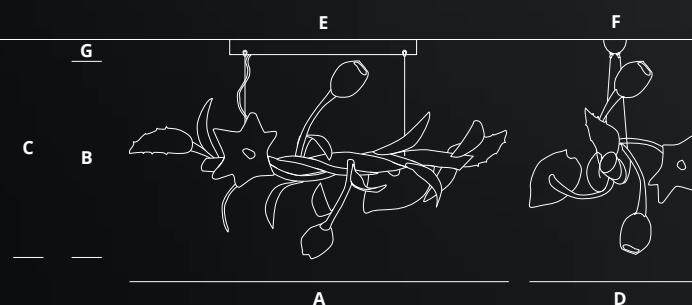

5987
 Ø 70cm \ 28in
 B 73cm \ 29in
 ▲ +/- 13Kg \ 29Lb
 ✱ 6 x G-9 max. 40W = 240W

CT3202/6 - FP/02

CT3202/6
 A 110cm \ 43in
 B 65cm \ 26in
 C 65cm-330cm \ 26in-130in
 D 50cm \ 20in
 E 49cm \ 19in
 F 6cm \ 2in
 G 4cm \ 2in
 ▲ +/- 16Kg \ 35Lb
 ✱ 6 x G-9 max. 40W = 240W