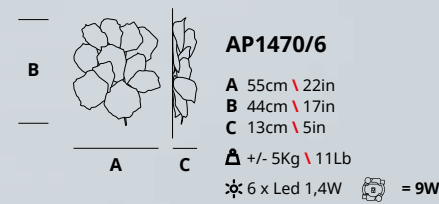

AP1471/6 - FP+PR+CH+PL 3000k

AP1470/6 - FO 3000k

AP1470/6 - FP 3000k

AP1471/6 - FO+CO+TA+RO 3000k