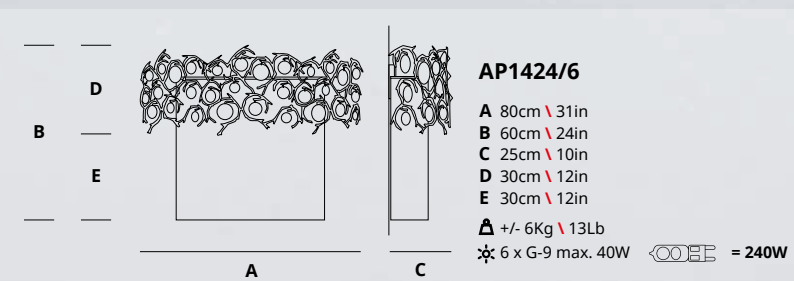

AP1411/3 - FP/10+12+14+34

AP1411/2 - FP/10+11+34