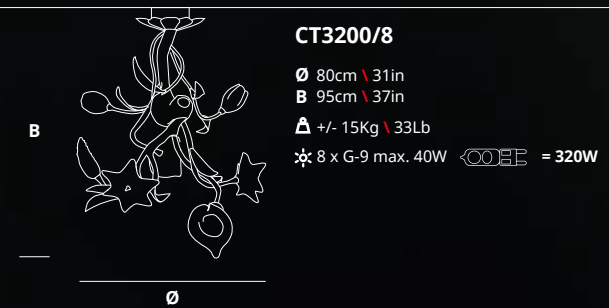

CT3354/15 - FP/10

CT3200/8 - FP/01