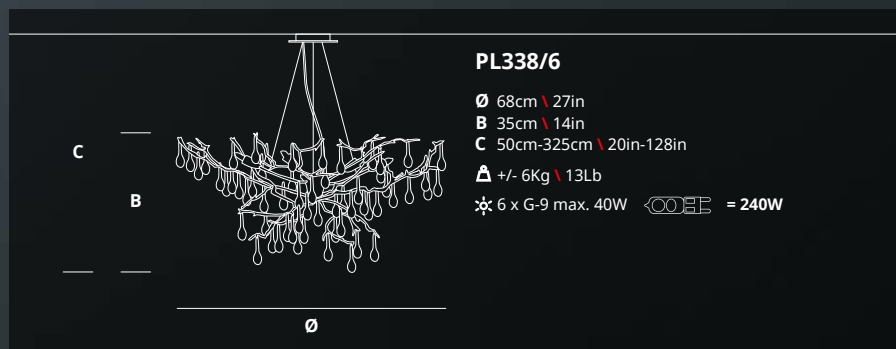

AP1413/2 - FP/24+28