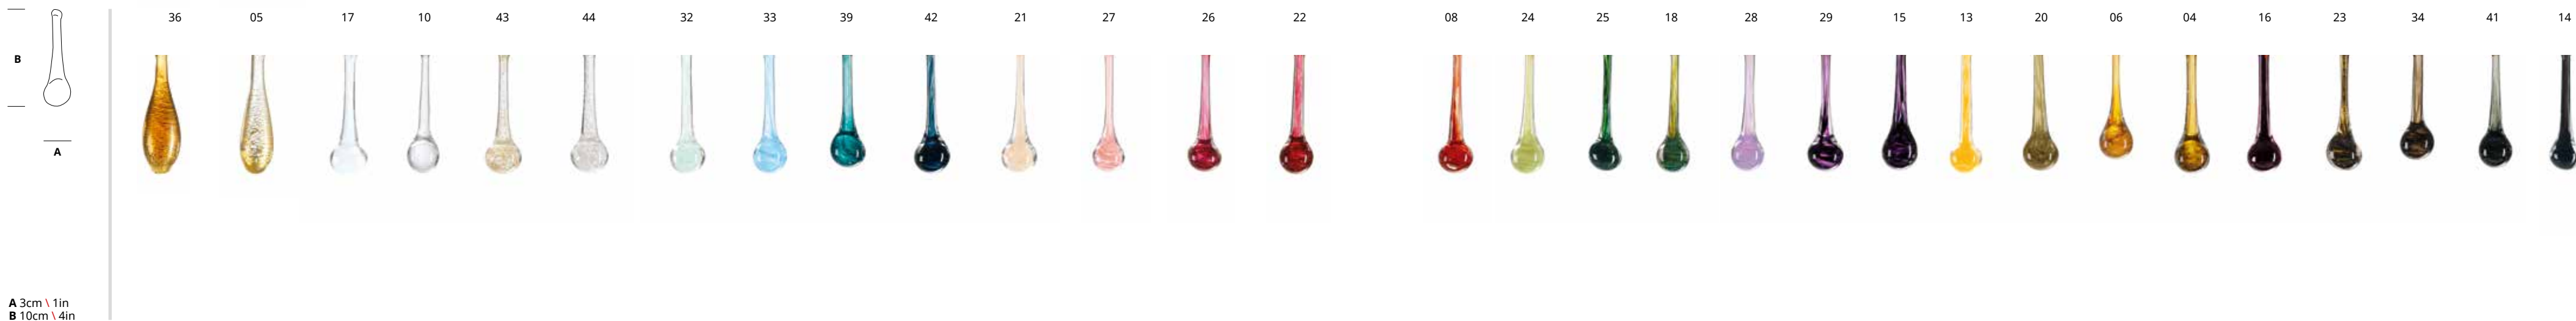

S - Pequeno Small
M - Médio Medium
B - Grande Big
L - Gigante Large

COMBINAÇÕES STANDARD STANDARD COMBINATION COLOR

Cabaret: 08 + 14
Chocolat: 10 + 23
Moon: 14 + 17
Monet: 15 + 26 + 28
Perfume: 10 + 29
Passion: 10 + 14 + 22
Savana: 04 + 10 + 18
Amazônia: 18 + 24
Terra: 04 + 20 + 23
Van Gogh: 15 + 24 + 28
Water: 21 + 24 + 27
Winter: 10 + 16
Oasis: 04 + 10 + 18 + 29
Oceano: 10 + 32+ 33 + 39
Desert: 04 + 10

ACABAMENTOS METAL METAL FINISHES

ABAT-JOURS LAMPSHADES

WATERFALL

AQUA

NIAGARA

CORAL

LOTUS

LUNA

LIQUID

GLAMOUR

BIJOUT

ICARUS

LINES

NENUFAR

DIAMOND

BOUQUET