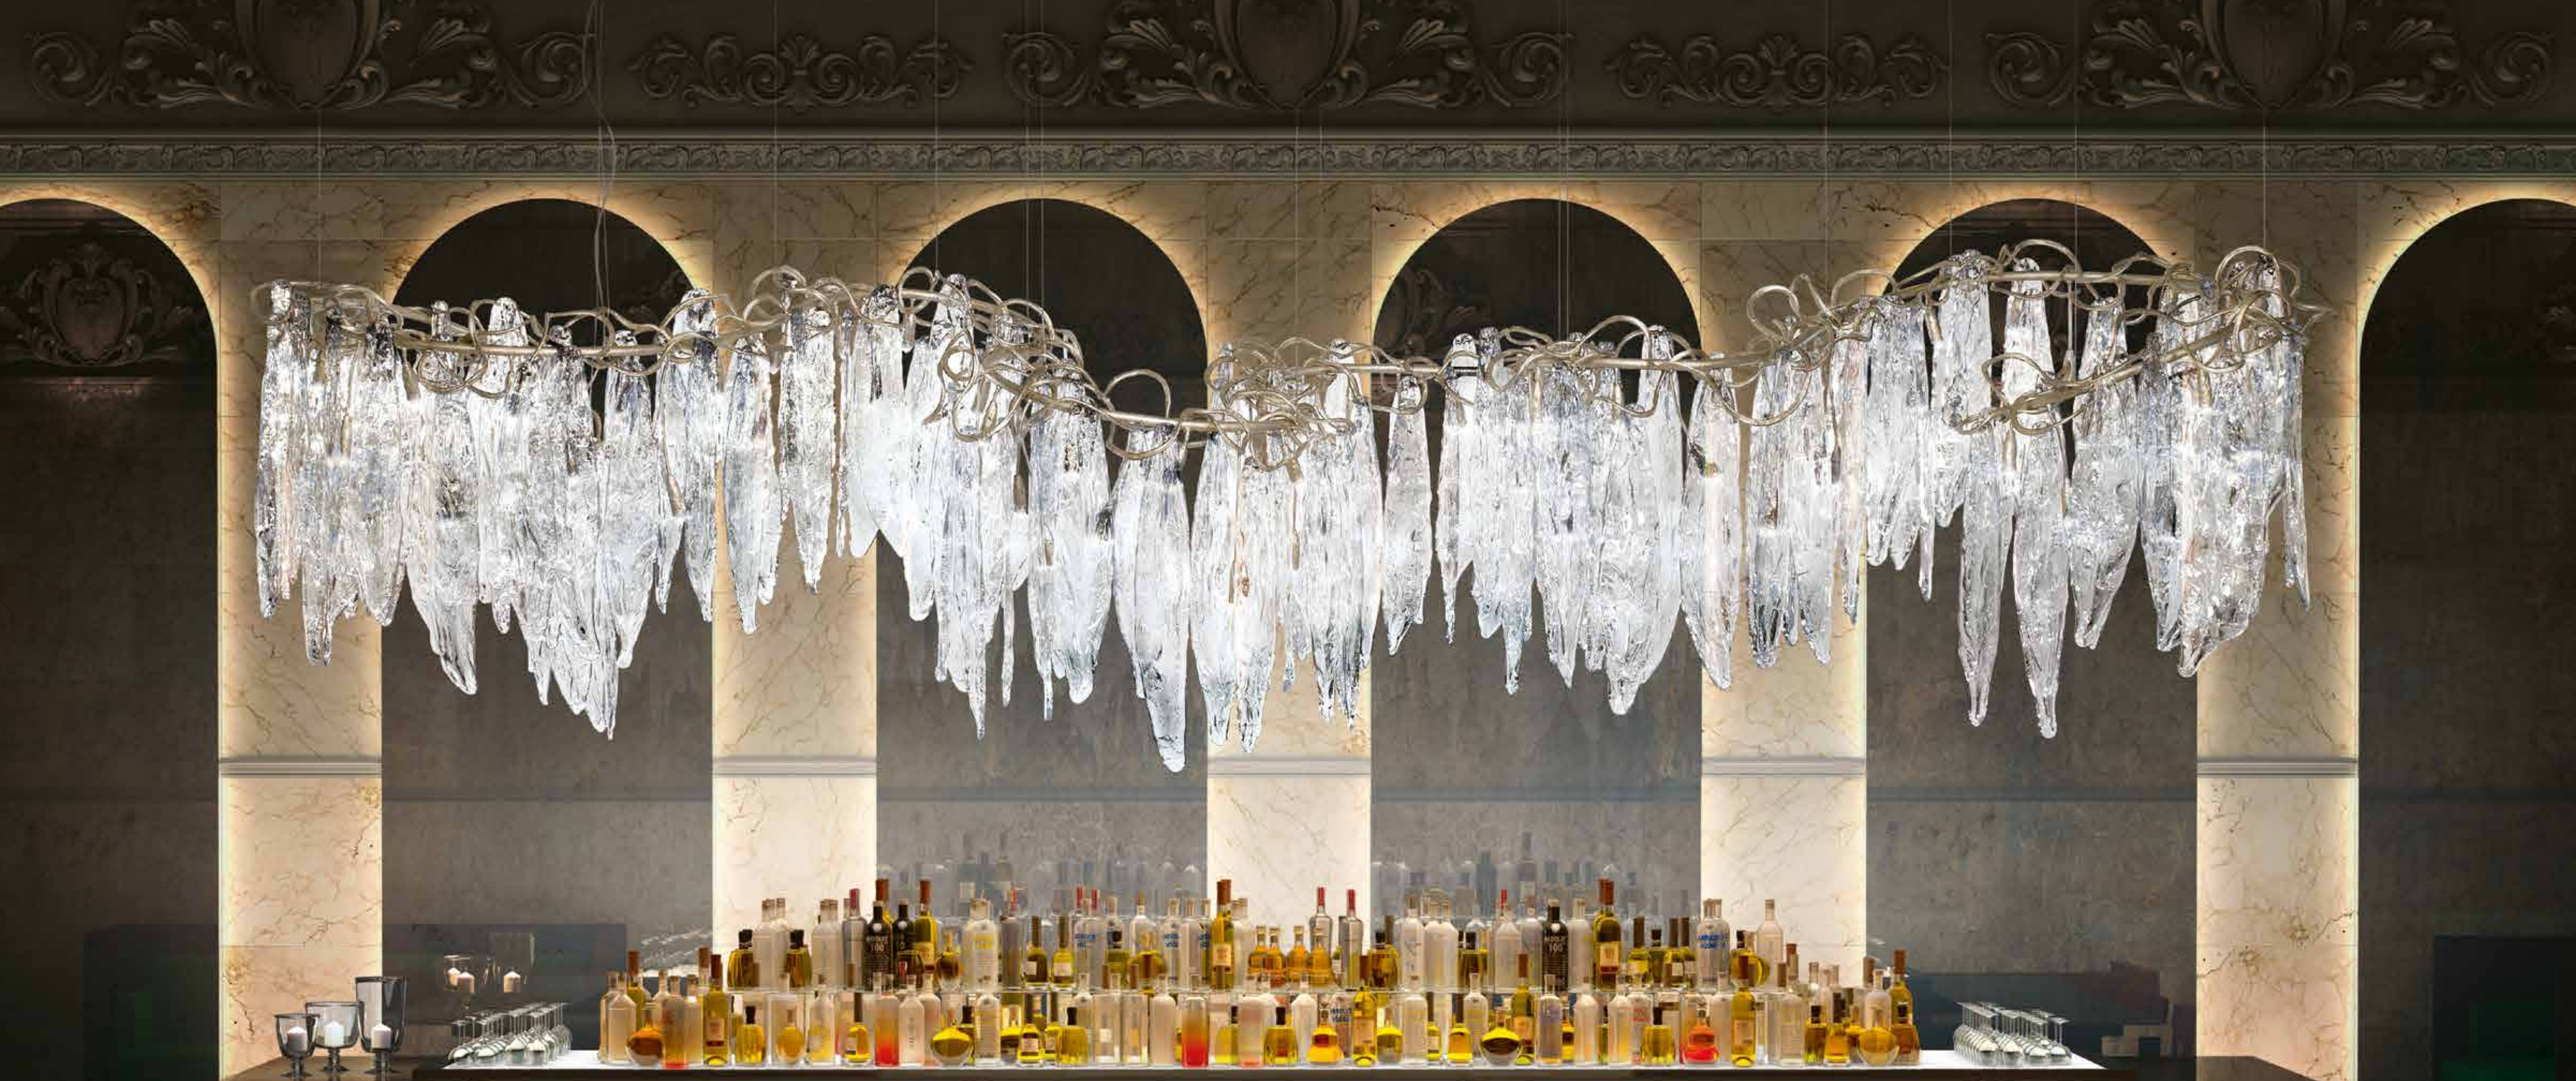

CT3378/84 - A+B+C+D+A

CT3378/86 - A+B+C+D+A - FP/10 2700K