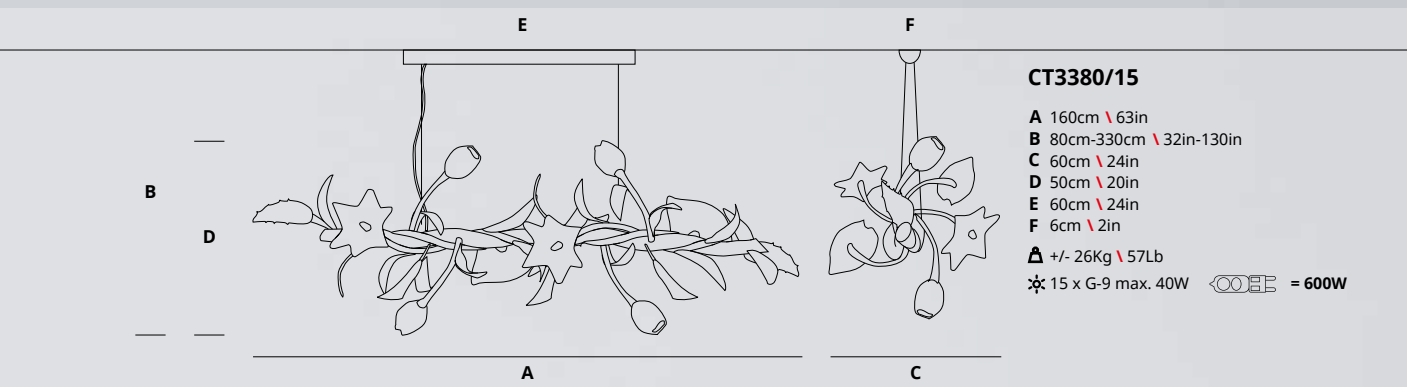

CT3380/15 - FP/10