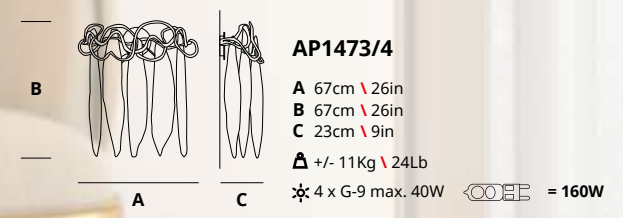

AP1473/4 - FO/10