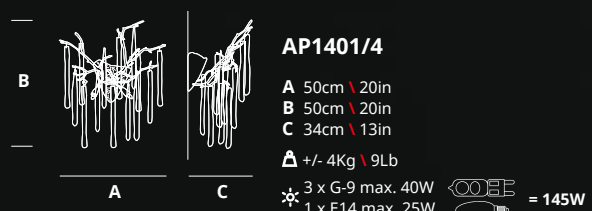

AP1420/4 - FO/10+16

PA622/5 - FP/15+24+28