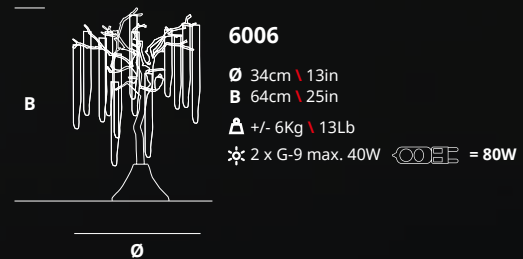

AP1420/4 - FO/10+16

PA622/5 - FP/15+24+28