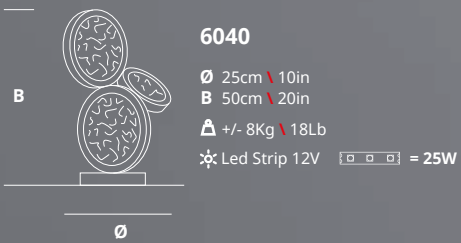

6040 - PR/10 4700k