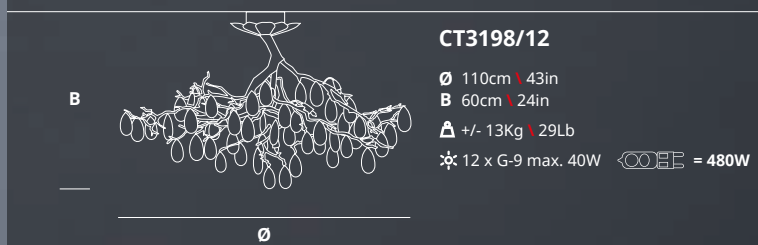

PA617/5 - FP/10/H