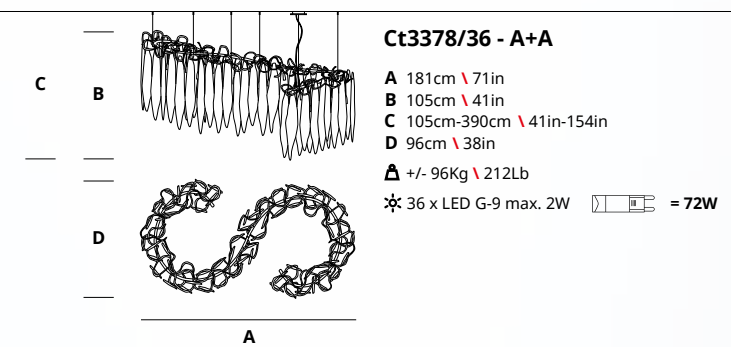

CT3378/E/12

- A 90cm \ 35in
- B 90cm \ 35in
- C 90cm-390cm \ 35in-154in
- D 47cm \ 19in
- Δ +/- 32Kg \ 71Lb
- ✱ 12 x LED G-9 max. 2W = 24W

CT3378/36 - A+A - FP/10 2700K

CT3387/1 - FO/10 3000k

CT3367/6 - FP/10