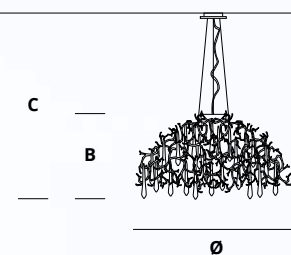

6026 - FP/10+27

PA630/4 - FO/10+47

PA630/4

Ø 60cm \ 24in
B 187cm \ 74in
Δ +/- 22Kg \ 49Lb
* 4 x G-9 max. 40W = 160W

6026

Ø 43cm \ 17in
B 70cm \ 28in
Δ +/- 7Kg \ 15Lb
* 2 x G-9 max. 40W = 80W

CT3345/1

Ø 105cm \ 41in
B 70cm \ 28in
C 85cm-370cm \ 33in-146in
Δ +/- 26Kg \ 57Lb
* 1 x Power LED 16W = 16W