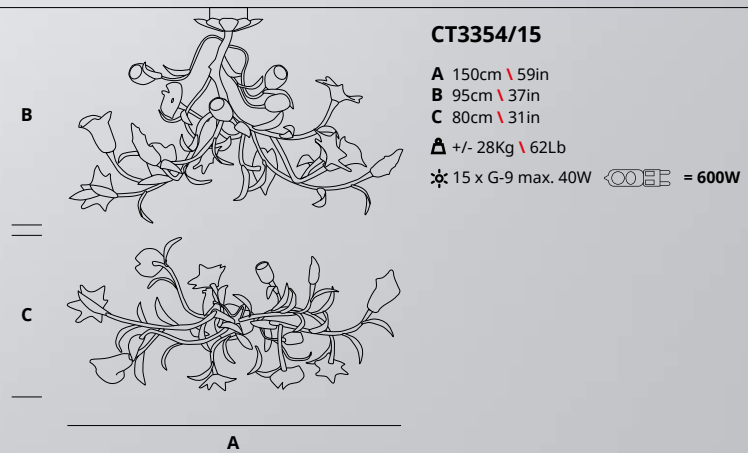

CT3200/8 - FP/01