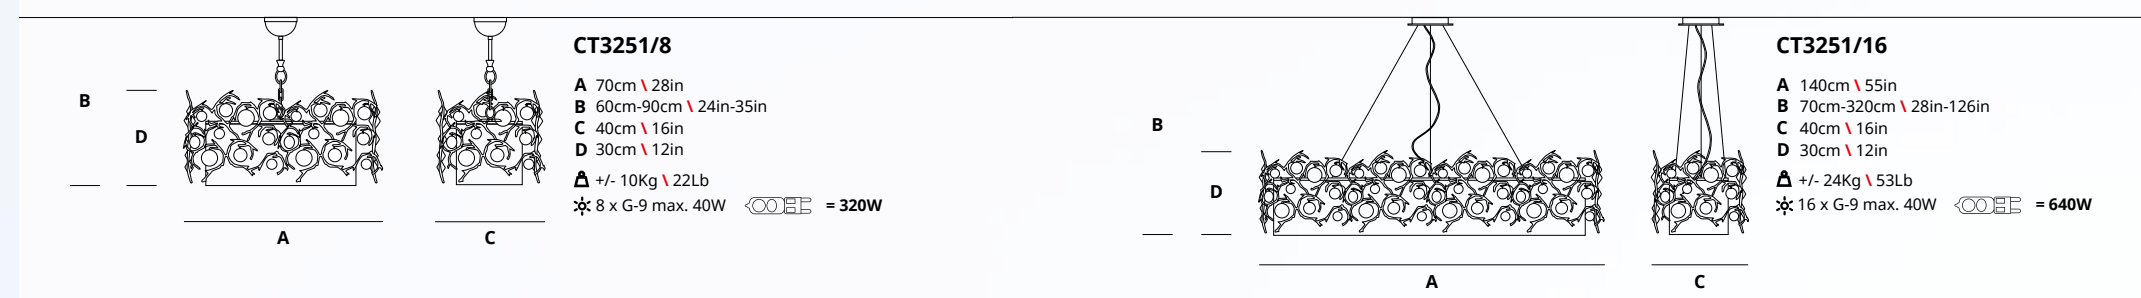

CT3244/15 - FP/01

CT3246/10 - FP/10+14+34

CT3251/16 - FO/10+14

CT3245/8 - FO/10+11+14

CT3249/4 - FO/11+12+34+40

	<p>CT3245/8 Ø 52cm \ 20in B 57cm \ 22in C 79cm-90cm \ 31in-35in Δ +/- 9Kg \ 20Lb ✨ 8 x G-9 max. 40W = 320W</p>		<p>CT3249/4 Ø 30cm \ 12in B 43cm \ 17in C 63cm-90cm \ 25in-35in Δ +/- 5Kg \ 11Lb ✨ 4 x G-9 max. 40W = 160W</p>		<p>CT3248/6 Ø 43cm \ 17in B 47cm \ 19in C 67cm-94cm \ 26in-37in Δ +/- 6Kg \ 13Lb ✨ 6 x G-9 max. 40W = 240W</p>
--	---	--	---	--	---