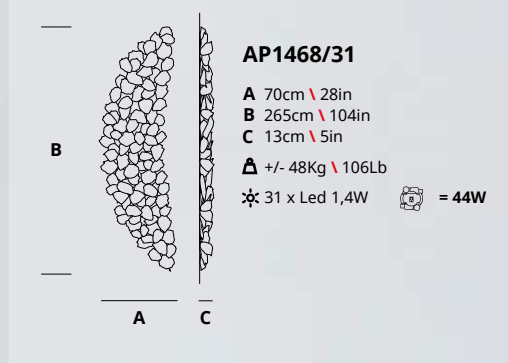

AP1467/48 - FO+CO+TA+RO 3000k

AP1467/48
A 150cm 59in
B 480cm 189in
C 13cm 5in
Δ +/- 89Kg 196Lb
✱ 48 x Led 1,4W = 68W

AP1468/31 - FP 3000k

AP1466/36 - FO 3000k

PL372/68 - FO+CO+TA+RO 3000k

PL372/68
Ø 210cm | 83in
C 13cm | 5in
Δ +/- 134Kg | 295Lb
✱ 68 x Led 1,4W ✱ = 96W