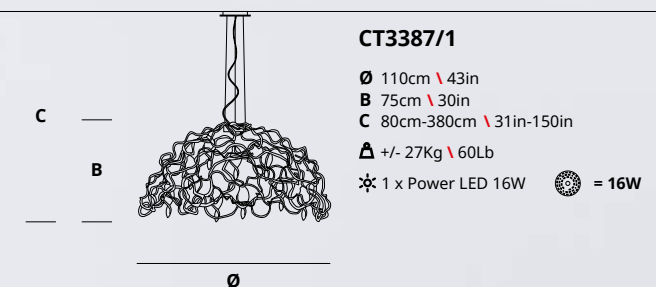

CT3378/E/12

- A 90cm \ 35in
- B 90cm \ 35in
- C 90cm-390cm \ 35in-154in
- D 47cm \ 19in
- Δ +/- 32Kg \ 71Lb
- ✱ 12 x LED G-9 max. 2W = 24W

CT3378/36 - A+A - FP/10 2700K

CT3387/1 - FO/10 3000k

CT3367/6 - FP/10