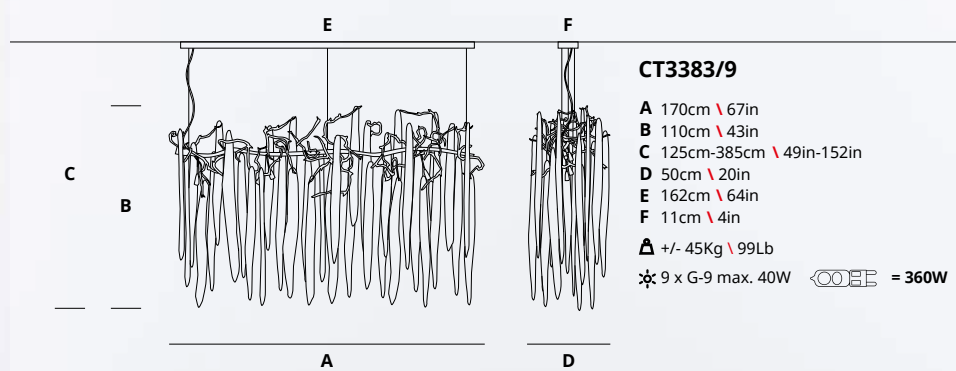

CT3383/27 - CH/10+14+17+44

CT3383/27

- A 490cm 193in
- B 110cm 43in
- C 125cm-385cm 49in-152in
- D 50cm 20in
- E 480cm 189in
- F 11cm 4in

Δ +/- 145Kg 320Lb
✱ 27 x G-9 max. 40W = 1080W

CT3383/9 - CH/32+42+44