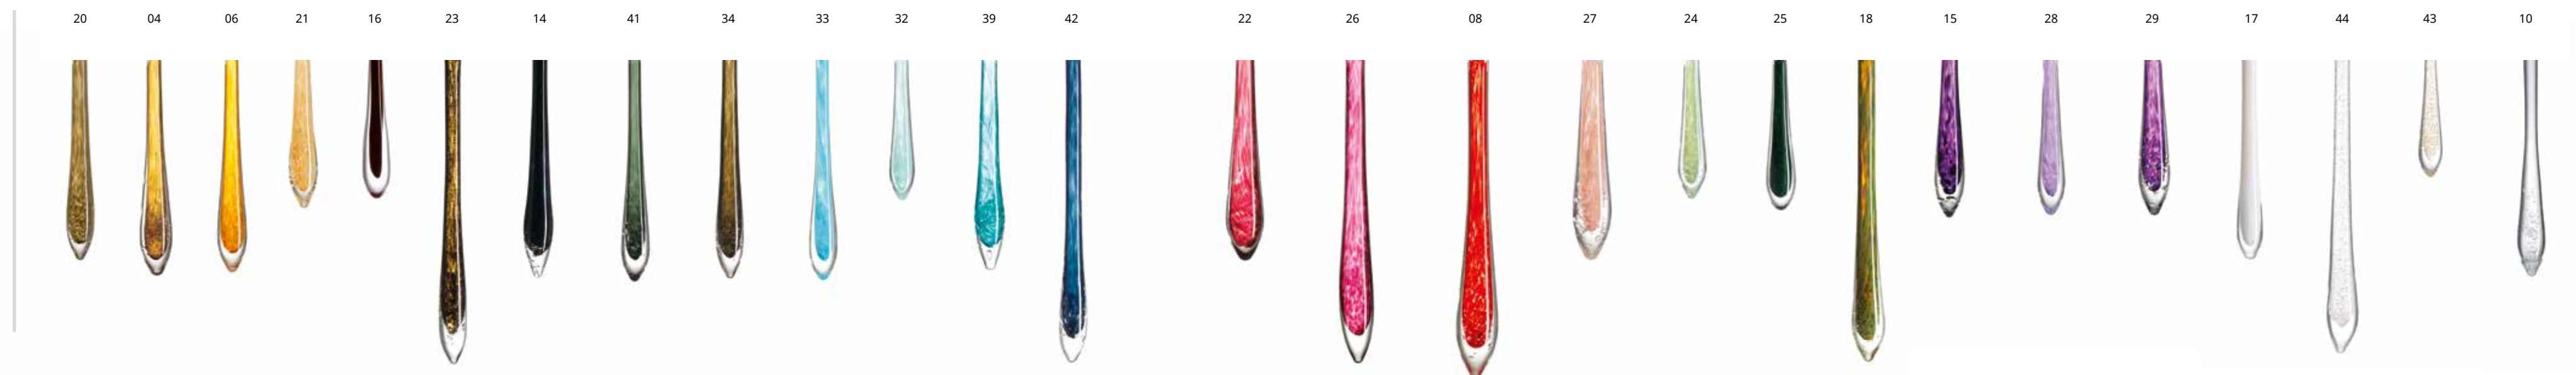

S - Pequeno Small
M - Médio Medium
B - Grande Big
L - Gigante Large

COMBINAÇÕES STANDARD STANDARD COMBINATION COLOR

Cabaret: 08 + 14
Chocolat: 10 + 23
Moon: 14 + 17
Monet: 15 + 26 + 28
Perfume: 10 + 29
Passion: 10 + 14 + 22
Savana: 04 + 10 + 18
Amazônia: 18 + 24
Terra: 04 + 20 + 23
Van Gogh: 15 + 24 + 28
Water: 21 + 24 + 27
Winter: 10 + 16
Oasis: 04 + 10 + 18 + 29
Oceano: 10 + 32+ 33 + 39
Desert: 04 + 10

ACABAMENTOS METAL METAL FINISHES

ABAT-JOURS LAMPSHADES

WATERFALL

AQUA

NIAGARA

CORAL

LOTUS

LUNA

LIQUID

GLAMOUR

BIJOUT

ICARUS

LINES

NENUFAR

DIAMOND

BOUQUET